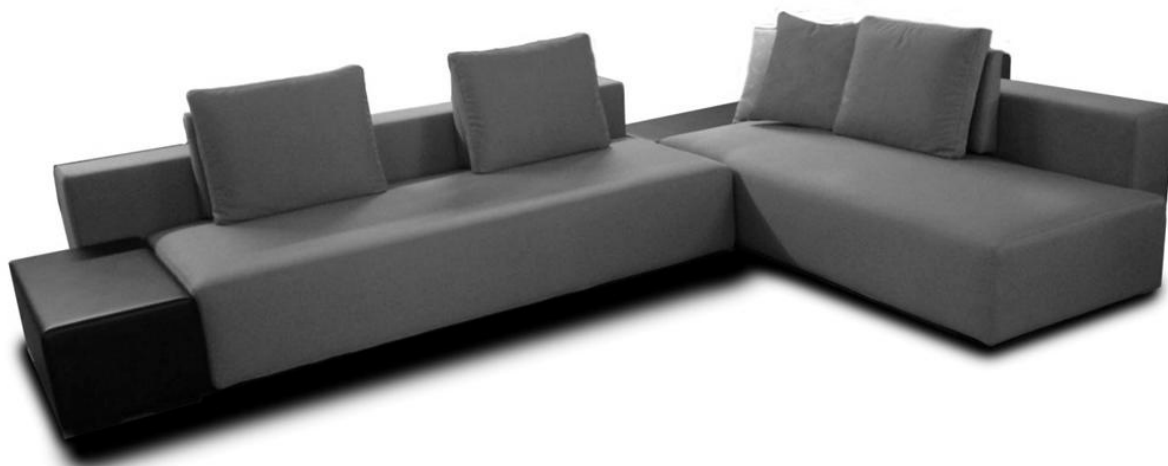

DIVANI E POLTRONE *by umberto colombo*

LUCE -- UMBERTOCOLOMBO

LUCE
UMBERTO
COLOMBO

STILE

LUCE
UMBERTO
COLOMBO

CARATTERISTICHE

- totalmente sfoderabile
- divano letto con materasso da 10
-

Rivestimenti in pelle e tessuto

E' un prodotto su misura senza aggiunta di costi .

Le lavorazioni su misura sono GRATIS

le profondità, le larghezze, le altezze delle sedute e degli schienali vengono realizzate secondo i vincoli degli spazi e delle necessità desiderate.

I cuscini delle sedute, degli schienali e dei braccioli, possono essere scelti nel confort che vi necessita.

LUCE
UMBERTO
COLOMBO

COMPONENTISTICA

Elementi a schema fisso	 poltrona	 Divano 2 posti	 Divano 2 posti	 Divano 3 posti	 Divano 3 posti	 Divano 3 posti
Elementi componibili	 Elemento 1 posto	 Elemento 2 posti	 Elemento 2 posti	 Elemento 3 posti	 Elemento 3 posti	 Elemento 3 posti
	 Elemento centrale	 Elemento chaiselongue	 Elemento terminale a sbalzo	 Angolo 90°		
Elementi speciali	 Pouff quadrato	 turchetta	 Poggiatesta	 meccanismo letto		